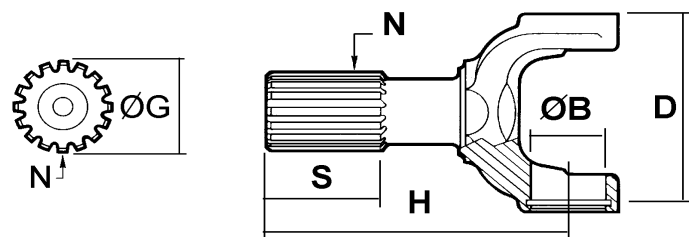

HORQUILLAS EJE VARIAS

FIG.1

REF. Cardyfren	PARA CRUZ		SERIE	FIG.	H	Ø G	S	N	β	DESLIZ.	PARA HORQUILLA	OBSERV.	O. REF.	REF. ANTIGUA
	Ø B	D												
MBTR1401	26	69,9	MB	1	220	35						MERCEDES TRANSPORTER	2.801.00.70.15599	2669 1415599