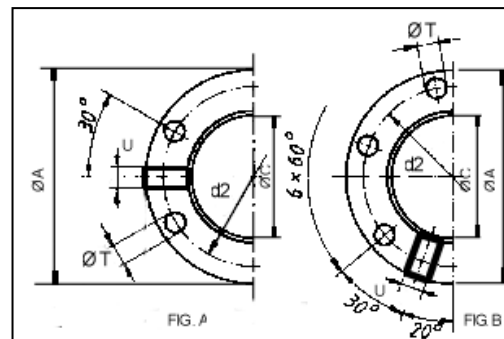

## TIPOS DE ACOPLAMIENTO

DIN

SAE

KV

REF. Cardyfren	CRUZ		SERIE	L	Ø J	TIPO	Ø A	Nº T	Ø T	Ø C	E	d2	β	PARA TUBO	OBSERV.	EQUIV.		REF. ANTIG.
	Ø B	D																

WVLT 2001	31	88				VW	120	4	10					70x2	VW LT / MB SPRINTER		510 410 A106	3188 2001
-----------	----	----	--	--	--	----	-----	---	----	--	--	--	--	------	---------------------	--	--------------	-----------

REF. Cardyfren	CRUZ		SERIE	L	Ø J	FIG.	Ø A	Nº T	Ø T	Ø C	E	d2	β	PARA TUBO	OBSERV.	EQUIV.		
	Ø B	D																

0125 2001	34	89	125	98	44	A	100	4	10,5	50	48	80	15	52 x 4	Chaveta transversal 8 mm UNIMOG / KRAMER		108-125-00476	
-----------	----	----	-----	----	----	---	-----	---	------	----	----	----	----	--------	---	--	---------------	--