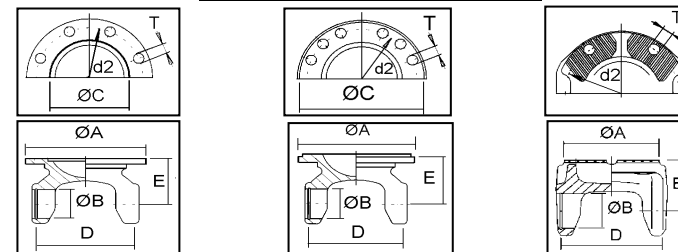

## TIPOS DE ACOPLAMIENTO

DIN

SAE

KV

REF. Cardyfren	CRUZ		SERIE	L	Ø J	TIPO	Ø A	Nº T	Ø T	Ø C	E	d2	β	PARA TUBO	OBSERV.	EQUIV.		REF. ANTIG.
	Ø B	D																

WVLT 2001	31	88				VW	120	4	10					70x2	VW LT / MB SPRINTER		510 410 A106	3188 2001
-----------	----	----	--	--	--	----	-----	---	----	--	--	--	--	------	---------------------	--	--------------	-----------

REF. Cardyfren	CRUZ		SERIE	L	Ø J	FIG.	Ø A	Nº T	Ø T	Ø C	E	d2	β	PARA TUBO	OBSERV.	EQUIV.		
	Ø B	D																

0125 2001	34	89	125	98	44	A	100	4	10,5	50	48	80	15	52 x 4	Chaveta transversal 8 mm UNIMOG / KRAMER		108-125-00476	
-----------	----	----	-----	----	----	---	-----	---	------	----	----	----	----	--------	---	--	---------------	--