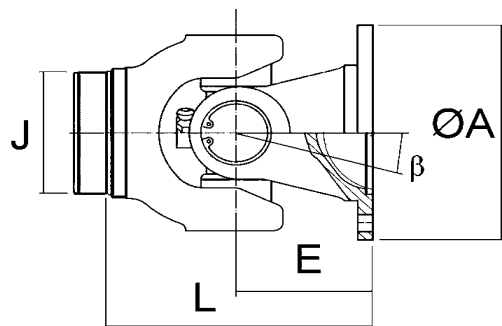

## TIPOS DE ACOPLAMIENTO

DIN

SAE

KV

REF. Cardyfren	CRUZ		SERIE	L	Ø J	TIPO	Ø A	Nº T	Ø T	Ø C	E	d2	β	PARA TUBO	OBSERV.	EQUIV.		REF. ANTIG.
	Ø B	D																

WVLT 2001	31	88				VW	120	4	10					70x2	VW LT / MB SPRINTER		510 410 A106	3188 2001
-----------	----	----	--	--	--	----	-----	---	----	--	--	--	--	------	---------------------	--	--------------	-----------

REF. Cardyfren	CRUZ		SERIE	L	Ø J	FIG.	Ø A	Nº T	Ø T	Ø C	E	d2	β	PARA TUBO	OBSERV.	EQUIV.		
	Ø B	D																

0125 2001	34	89	125	98	44	A	100	4	10,5	50	48	80	15	52 x 4	Chaveta transversal 8 mm UNIMOG / KRAMER		108-125-00476	
-----------	----	----	-----	----	----	---	-----	---	------	----	----	----	----	--------	---	--	---------------	--