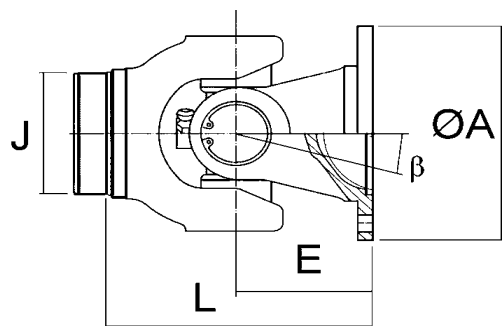

## TIPOS DE ACOPLAMIENTO

DIN

SAE

KV

REF. Cardyfren	CRUZ		SERIE	L	Ø J	TIPO	Ø A	Nº T	Ø T	Ø C	E	d2	β	PARA TUBO	OBSERV.	EQUIV.		REF. ANTIG.
	Ø B	D																

WVLT 2001	31	88				VW	120	4	10					70x2	VW LT / MB SPRINTER		510 410 A106	3188 2001
-----------	----	----	--	--	--	----	-----	---	----	--	--	--	--	------	---------------------	--	--------------	-----------

REF. Cardyfren	CRUZ		SERIE	L	Ø J	FIG.	Ø A	Nº T	Ø T	Ø C	E	d2	β	PARA TUBO	OBSERV.	EQUIV.		
	Ø B	D																

0125 2001	34	89	125	98	44	A	100	4	10,5	50	48	80	15	52 x 4	Chaveta transversal 8 mm UNIMOG / KRAMER		108-125-00476	
-----------	----	----	-----	----	----	---	-----	---	------	----	----	----	----	--------	---	--	---------------	--