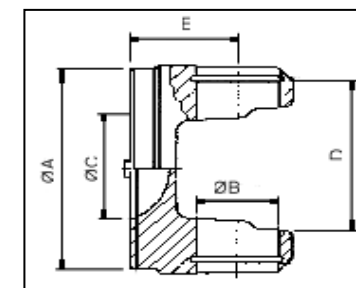

## TIPOS DE ACOPLAMIENTO

DIN

SAE

KV

REF. Cardyfren	CRUZ		SERIE	L	Ø J	TIPO	Ø A	Nº T	Ø T	Ø C	E	d2	β	PARA TUBO	OBSERV.	EQUIV.		REF. ANTIG.
	Ø B	D																

WVLT 2001	31	88				VW	120	4	10					70x2	VW LT / MB SPRINTER		510 410 A106	3188 2001
-----------	----	----	--	--	--	----	-----	---	----	--	--	--	--	------	---------------------	--	--------------	-----------

REF. Cardyfren	CRUZ		SERIE	L	Ø J	FIG.	Ø A	Nº T	Ø T	Ø C	E	d2	β	PARA TUBO	OBSERV.	EQUIV.		
	Ø B	D																

0125 2001	34	89	125	98	44	A	100	4	10,5	50	48	80	15	52 x 4	Chaveta transversal 8 mm UNIMOG / KRAMER		108-125-00476	
-----------	----	----	-----	----	----	---	-----	---	------	----	----	----	----	--------	---	--	---------------	--