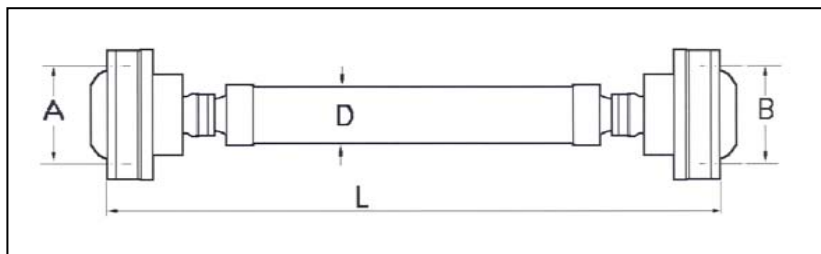

VOLKSWAGEN TOUAREG

REF. Cardyfren	FIG.	L	A	B	D	OBSERV.			
VWTO 7601 0694		694,3	86	86	50			7L6 521 101 C/E	
VWTO 7601 0632		631,9	86	86	50			7L0 521 101 A/B/C	
VWTO 7602 0632		631,9	86	86	50			7L6 521 101 D/F	

REF. Cardyfren	FIG.	L	A	B	D	OBSERV.			
VWTO 9201 1246		1246,4	110	99,5	70			7L6 521 102 G 7L0 521 102 B/D/G	
VWTO 9201 1185		1185,2	110	99,5	70			7L6 521 102 D/F	