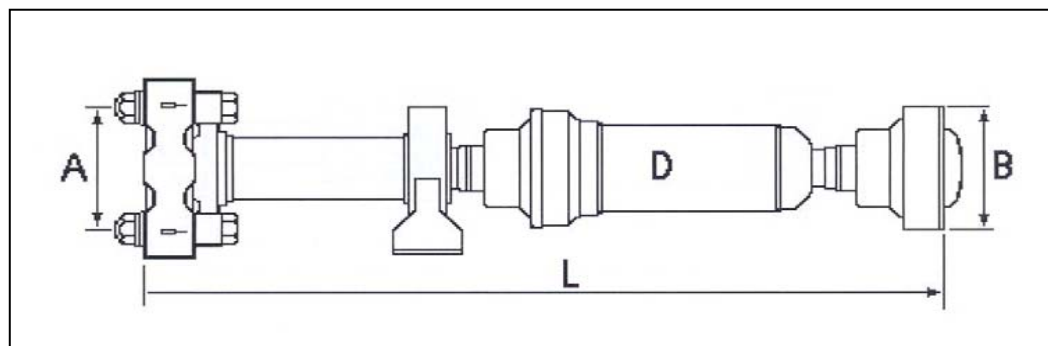

VOLKSWAGEN TOUAREG

REF. Cardyfren	FIG.	L	A	B	D	OBSERV.			
VWTO 7601 0694		694,3	86	86	50			7L6 521 101 C/E	
VWTO 7601 0632		631,9	86	86	50			7L0 521 101 A/B/C	
VWTO 7602 0632		631,9	86	86	50			7L6 521 101 D/F	

REF. Cardyfren	FIG.	L	A	B	D	OBSERV.			
VWTO 9201 1246		1246,4	110	99,5	70			7L6 521 102 G 7L0 521 102 B/D/G	
VWTO 9201 1185		1185,2	110	99,5	70			7L6 521 102 D/F	