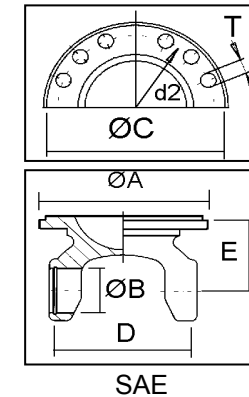

JUNTAS CORREDERAS VOLVO

(CON MANGUITO CORREDERO)

TIPO DE ACOPLAMIENTO

REF. Cardyfren	CRUZ		SERIE	Lz	La	Ø J	TIPO	Ø A	NºT	Ø T	Ø C	E	d2	β	PARA TUBO	OBSERV.	O. REF.	
	Ø B	D																
V300 1001 01	44	126	V300	373	110	77,3	SAE	174	8	9,6	168,6	62	155,5	22º	85 x 4			
V400 1001 01	50	152,6	V400	409	130	82,3	SAE	174	8	9,6	168,6	76	155,5	22º	91 x 4,5			
V400 1001 02	50	152,6	V400	409	130	82,3	SAE	203	12	11	196,8	76	184,1	22º	91 x 4,5			
V500 1001 01	57	152	V500	422	130	88,3	SAE	203	12	11	196,8	80	184,1	22º	100 x 6			