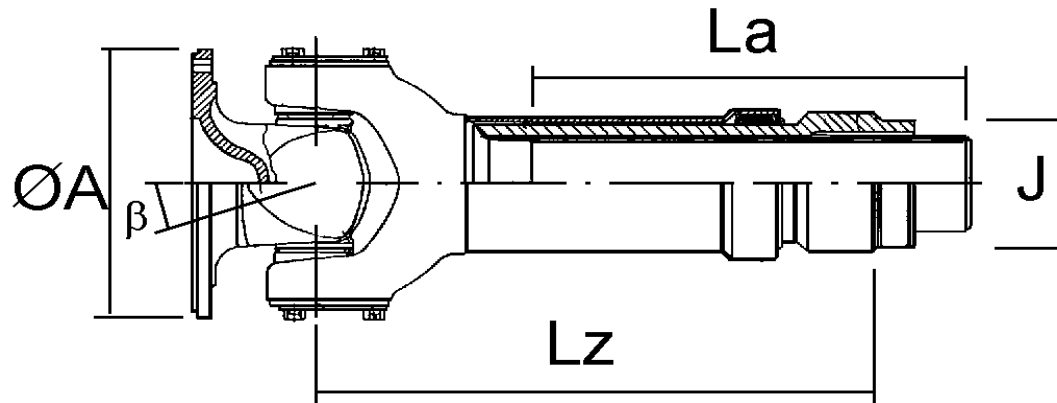

JUNTAS CORREDERAS VOLVO

(CON MANGUITO CORREDERO)

TIPO DE ACOPLAMIENTO

REF. Cardyfren	CRUZ		SERIE	Lz	La	Ø J	TIPO	Ø A	NºT	Ø T	Ø C	E	d2	β	PARA TUBO	OBSERV.	O. REF.	
	Ø B	D																
V300 1001 01	44	126	V300	373	110	77,3	SAE	174	8	9,6	168,6	62	155,5	22º	85 x 4			
V400 1001 01	50	152,6	V400	409	130	82,3	SAE	174	8	9,6	168,6	76	155,5	22º	91 x 4,5			
V400 1001 02	50	152,6	V400	409	130	82,3	SAE	203	12	11	196,8	76	184,1	22º	91 x 4,5			
V500 1001 01	57	152	V500	422	130	88,3	SAE	203	12	11	196,8	80	184,1	22º	100 x 6			