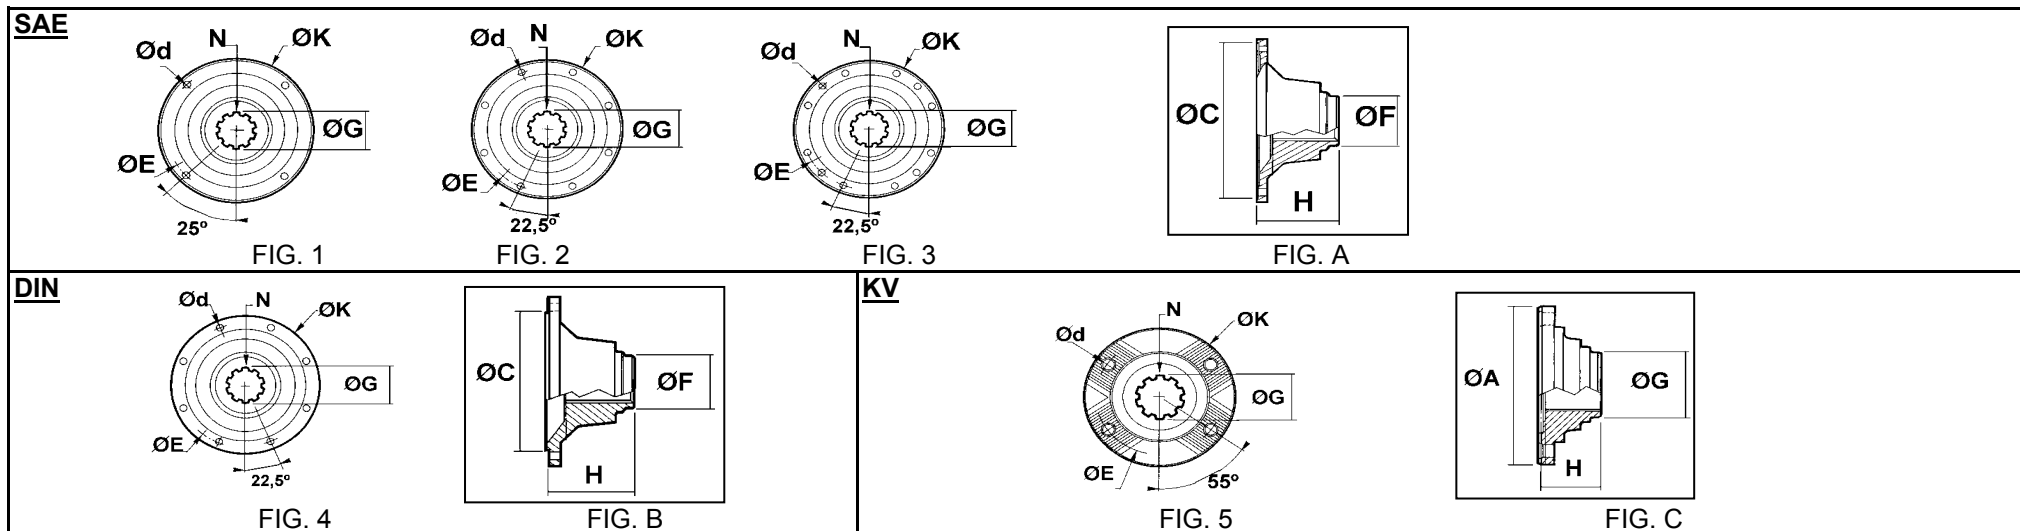

BRIDAS DE PUENTE CENTRAL SERIES DIN

REF. Cardyfren	SERIE	FIG.	TIPO	ØA	Nº Talad.	Ød	ØC	H	Ø E	N	ØG	ØF	OBSERV.	PARA BARRON
5835 0201	5835	4B	DIN	180	8	14,25	110	82	155,5	22	60	75		5835 8001 / 5835 8002
5835 0205	5835	B	DIN	180	10	16	110	82	155,5	22	60	75		5835 8001 / 5835 8002
5835 0207	5835	3A	SAE	203	12	11,25	196,8	95	184,2	22	60	75		5835 8001 / 5835 8002
5835 0206	5835	5C	KV	180	4	15	KV70°	84	150	22	60	75		5835 8001 / 5835 8002