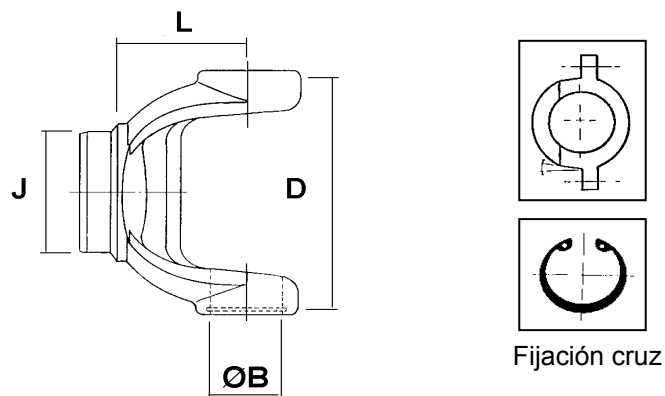

# HORQUILLAS FIJAS SCANIA

REF. Cardyfren	PARA CRUZ		SERIE	L	Ø J	β	PARA TUBO	OBSERVACIONES	EQUIV.		
	Ø B	D									
P300 5001	38	148	P300	65	81,2	22°	90 x 4,5	SCANIA	P300		
P040 5001	48	161	P40	71,5	90,5	22°	100 x 5	SCANIA	P40	26-246	
P400 5001	48	161	P400	90	90,5	22°	100 x 5	SCANIA	P400		
P050 5001	57	164	P50	76,5	90,5	22°	100 x 5	SCANIA	P50	26-253	
P500 5001	57	164	P500	110	97,3	22°	108 x 5,5	SCANIA	P500		
P600 5001	65	190	P600	95	103	22°	114 x 5,5	SCANIA	P600		