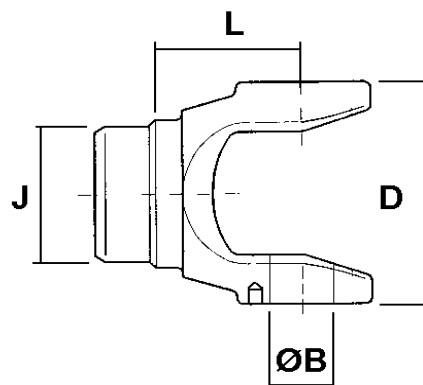

HORQUILLAS FIJAS VOLVO

Fijación cruz

REF. Cardyfren	PARA CRUZ		SERIE	FIG.	L	Ø J	β	PARA TUBO	OBSERVACIONES	EQUIV.		
	Ø B	D										
V300 5001	44	126	V300	1	75	77,3	23°	85 x 4	Standard	NK300	2.800.30.4015794	
V400 5001	50	152,6	V400	1	90	82,3	22°	91 x 4,5	Standard	NK400	2.800.40.4015720	
V500 5001	57	152	V500	1	115	88,3	22°	100 x 6	Standard	NK500	2.800.50.4015838	
V600 5001	57	152	V600	1	115	103,6	22°	114,3x5,5	Standard	NK600	2.800.60.4015722	