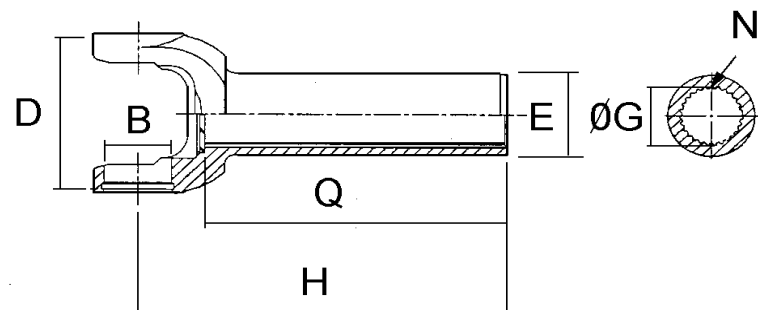

# HORQUILLAS CORREDERAS INVERTIDAS JOHN DEERE

FIG. 1

REF. Cardyfren	PARA CRUZ		SERIE	FIG.	H	E	Q	Ø G	N			OBSERVACIONES	O. REF.
	Ø B	D											
0050 181120-05-03	35	96,85	53	1	145	56	105	35	21			2203-53-05/03	AL37071
0053 182203-03-03	35	96,85	53	1	143,5	60	101	42	20				AL111805
0053 182203-02-03	35	96,85	53	1	143,5	60	101	37	17			2203-53-02/03	AL111806 (AL110151)