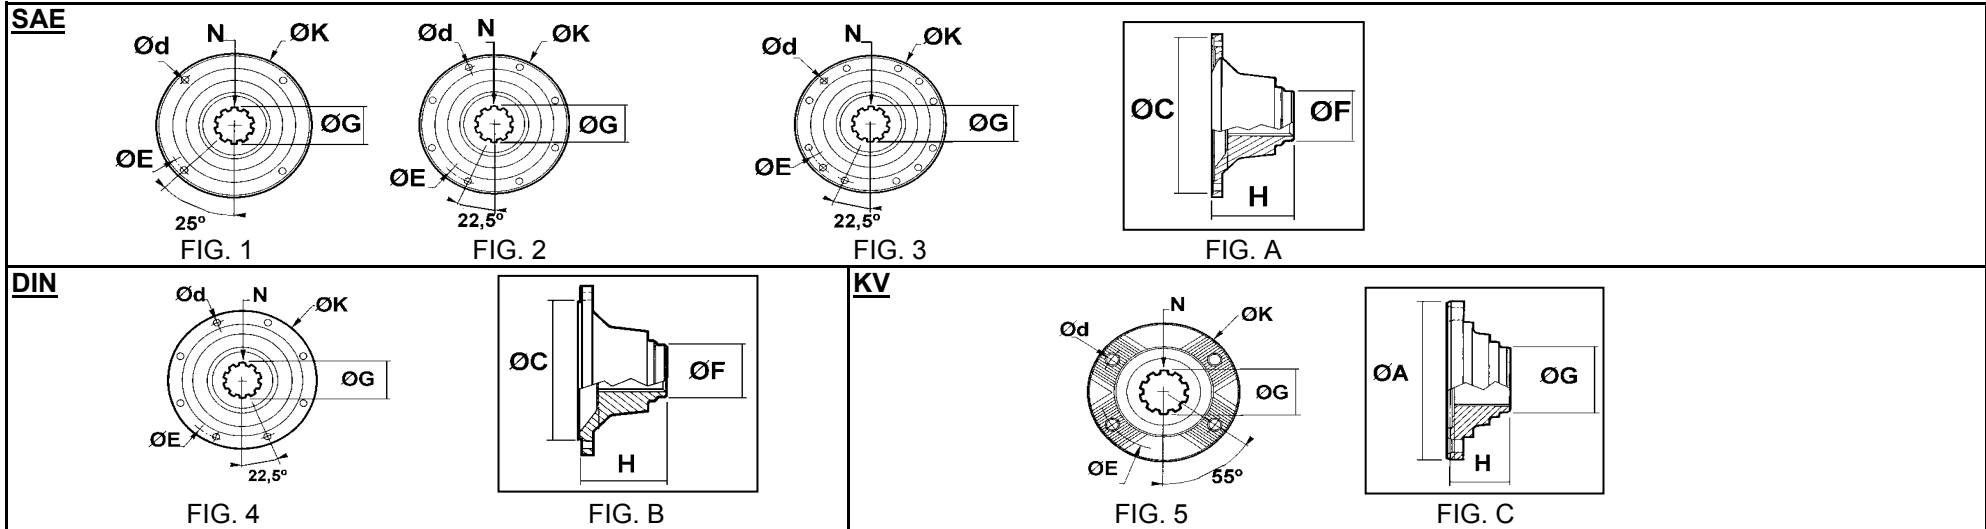

BRIDAS DE PUENTE CENTRAL COMPACT

REF. Cardyfren	SERIE	FIG.	TIPO	ØA	Nº Talad.	Ød	ØC	H	Ø E	N	ØG	ØF	OBSERV.		
6840 0204	2040	3 A	SAE	203,2	12	10,1	196,8	92,7	184,1	38	49,53	62	Para barron 68408001	6,5-1-2681	
6840 0203	2040	5 C	KV	180	4	15	KV70º	65	150	38	49,4	62	Para barron 68408002	140-1-15	
0490 0201	0490	5 C	KV	150	4	13	KV70º	103	130		55		Estriado Ø 55x2,5 DIN 5480	224-490-16343	
0590 0202C	0590	5 C	KV	180	4	15	KV70º	88	150		55	65	Estriado Ø 55x2,5 DIN 5480	224-590-16152	
0590 0202L	0590	5 C	KV	180	4	15	KV70º	108	150		55		Estriado Ø 55x2,5 DIN 5480	224-590-16348	1288228
6855 0201	6855	5 C	KV	180	4	15	KV70º	89	150	46	59,7	73,1		250-1-15	
6855 0205	6855	3 A	SAE	203,2	12	11	196,8	87,3	184,1	46	59,7	73,1		250-1-11	
0620 0201	0620	5 C	KV	180	4	15	KV70º	116	150	22	60	75	Estria 60x2,5 5480	224-620-16186	93192571
0680 0202	0680	5 C	KV	180	4	15	KV70º	89	150					224-680-15943	
0700 0201	0700	B	DIN	180	10	16	110	85,5	155,5		70		Estriado Ø 70x2,5 DIN 5480	224-700-15556	
0700 0202	0700	5 C	KV	180	4	15	KV70º	85,5	150		70		Estriado Ø 70x2,5 DIN 5480	224-700-15821	