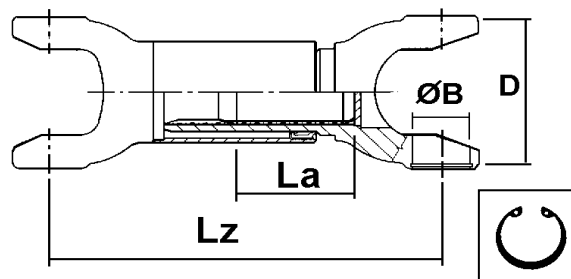

CUERPOS CARDAN COMPACT

FIG. 1

REF. Cardyfren	PARA CRUZ		SERIE	FIG.	Lz	La	β	OBSERV.	EQUIV.	
	Ø B	D								
6815 1501 184	27	74,5	2015	1	184	60	25°	Original Compact (Sin guardapolvo)	687.15	
6815 1501 184G			2015					Guardapolvo para 6815 1501 184	687.15	
6820 1501 209	30,2	81,8	2020	1	209	70	25°	Original Compact (Sin guardapolvo)	687.20	
6820 1501 209G			2020					Guardapolvo para 6820 1501 209	687.20	
6825 1501 215	34,9	92	2025	1	215	70	25°	Original Compact (Sin guardapolvo)	687.25	
6825 1501 215G			2025					Guardapolvo para 6825 1501 215	687.25	
6830 1501 253	34,9	106,4	2030	1	253	95	25°	Original Compact (Sin guardapolvo)	687.30	
6830 1501 253G			2030					Guardapolvo para 6830 1501 253	687.30	
6830 1502 335	34,9	106,4	2030	1	335	110	25°	Con guardapolvo		
6835 1501 294	42	119,4	2035	1	294	110	25°	Original Compact (Sin guardapolvo)	687.35	
6835 1501 294G			2035					Guardapolvo para 6835 1501 294	687.35	
6835 1502 315	42	119,4	2035	1	315	110	25°	Con guardapolvo		
6840 1502 247	47,64	135,17	2040	1	247	55	25°	Con guardapolvo		
6840 1503 260	47,64	135,17	2040	1	260	85	25°	Con guardapolvo		
6840 1501 302	47,64	135,17	2040	1	302	110	25°	Original Compact (Sin guardapolvo)	687.40	
6840 1501 302G			2040					Guardapolvo para 6840 1501 302	687.40	
6840 1503 338	47,64	135,17	2040	1	338	110	25°	Con guardapolvo		
6845 1501 317	52	147,2	2045	1	317	110	25°	Original Compact (Sin guardapolvo)	687.45	
6845 1501 317G			2045					Guardapolvo para 6845 1501 317	687.45	
6855 1501 333	57	152	2055	1	333	110	25°	Original Compact (Sin guardapolvo)	687.55	
6855 1501 333G			2055					Guardapolvo para 6855 1501 333	687.55	
6865 1501 240	65	172	2065	1	240	50	10°	Original Compact (Sin guardapolvo)	687.65	
6865 1501 240G			2065					Guardapolvo para 6865 1501 240	687.65	