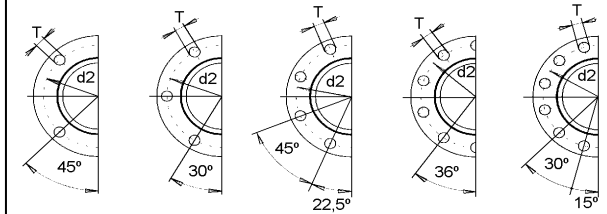

JUNTAS CORREDERAS ELBE

(CON MANGUITO CORREDERO)

REF. Cardyfren	CRUZ		SERIE	FIG.	Lz	La	Ø J	TIPO	Ø A	Nº T	Ø T	Ø C	E	d2	β	PARA TUBO	OBSERV.	EQUIV.	O. REF.
	Ø B	D																	
0110100202	30	83	0110	2	244	100	44,25	DIN	120	8	8	75	46	101,5	18°	50x3	Estria DIN5480 35x2x16		0.110.071
0112100101	35	97	0112	1	306	60	52,25	DIN	120	8	8	75	60	101,5	20°	60x4	Estria DIN5480 42x2x20		0.112.060
0112100103	35	97	0112	1	330	60	52,25	DIN	120	8	8	75	70	101,5	35°	60x4	Estria DIN5480 42x2x20		0.112.065
0112100102	35	97	0112	1	306	60	52,25	DIN	150	8	10	90	60	130	18°	60x4	Estria DIN5480 42x2x20		0.112.061
0112100201	35	97	0112	2	308	120	52,25	DIN	120	8	8	75	60	101,5	20°	60x4	Estria DIN5480 42x2x20		0.112.070
0112100203	35	97	0112	2	325	120	52,25	DIN	120	8	8	75	70	101,5	35°	60x4	Estria DIN5480 42x2x20		0.112.075
0112100202	35	97	0112	2	308	120	52,25	DIN	150	8	10	90	60	130	18°	60x4	Estria DIN5480 42x2x20		0.112.071
0113100101	38	106	0113	1	318	60	62,25	DIN	120	8	10	75	60	101,5	20°	70x4	Estria DIN5480 50x2x24		0.113.060
0113100103	38	106	0113	1	343	60	62,25	DIN	120	8	10	75	72	101,5	35°	70x4	Estria DIN5480 50x2x24		0.113.065
0113100102	38	106	0113	1	318	60	62,25	DIN	150	8	10	90	60	130	18°	70x4	Estria DIN5480 50x2x24		0.113.061
0113100201	38	106	0113	2	320	130	62,25	DIN	120	8	10	75	60	101,5	20°	70x4	Estria DIN5480 50x2x24		0.113.070
0113100203	38	106	0113	2	332	130	62,25	DIN	120	8	10	75	72	101,5	35°	70x4	Estria DIN5480 50x2x24		0.113.075
0113100202	38	106	0113	2	320	130	62,25	DIN	150	8	10	90	60	130	18°	70x4	Estria DIN5480 50x2x24		0.113.071
0148100201	42	117,5	0148	2	328	110	72,25	DIN	150	8	12	90	65	130	20°	80x4	Estria DIN5480 55x2,5x20		0.148.070
0148100203	42	117,5	0148	2	343	110	72,25	DIN	150	8	12	90	80	130	35°	80x4	Estria DIN5480 55x2,5x22		0.148.075
0148100202	42	117,5	0148	2	328	110	72,25	DIN	180	8	12	110	65	155,5	20°	80x4	Estria DIN5480 55x2,5x21		0.148.071