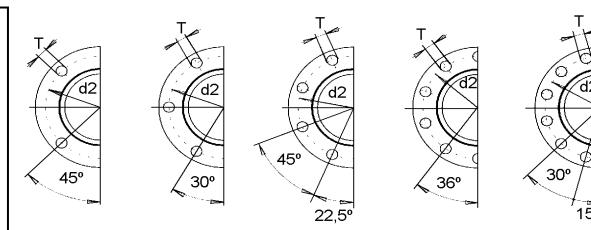

# JUNTAS CORREDERAS ELBE

(CON MANGUITO CORREDERO)

REF. Cardyfren	CRUZ		SERIE	FIG.	Lz	La	Ø J	TIPO	Ø A	N° T	Ø T	Ø C	E	d2	β	PARA TUBO	OBSERV.	EQUIV.	O. REF.
	Ø B	D																	
0105100101	17	41	0105	1	150	25	25,25	DIN	58	4	5	30	30	47	30°	28x1,5	Estria DIN5480 20x1,5x12		0.105.060
0105100102	17	41	0105	1	150	25	25,25	DIN	65	4	6	35	30	52	25°	28x1,5	Estria DIN5480 20x1,5x12		0.105.061
0105100201	17	41	0105	3	160	40	25,25	DIN	58	4	5	30	30	47	30°	28x1,5	Estria DIN5480 20x1,5x12		0.105.070
0105100202	17	41	0105	3	160	40	25,25	DIN	65	4	6	35	30	52	25°	28x1,5	Estria DIN5480 20x1,5x12		0.105.071
0106100101	19	48	0106	1	167	30	29,25	DIN	65	4	6	35	32	52	30°	32x1,5	Estria DIN5480 25x1,5x15		0.106.060
0106100102	19	48	0106	1	167	30	29,25	DIN	75	6	6	42	32	62	20°	32x1,5	Estria DIN5480 25x1,5x15		0.106.061
0106100201	19	48	0106	3	177	60	29,25	DIN	65	4	6	35	32	52	30°	32x1,5	Estria DIN5480 25x1,5x15		0.106.070
0106100202	19	48	0106	3	177	60	29,25	DIN	75	6	6	42	32	62	20°	32x1,5	Estria DIN5480 25x1,5x15		0.106.071
0107100101	22	58	0107	1	187	35	36,25	DIN	75	6	6	42	36	62	30°	40x2	Estria DIN5480 28x1,5x17		0.107.060
0107100102	22	58	0107	1	187	35	36,25	DIN	90	4	8	47	36	74,5	18°	40x2	Estria DIN5480 28x1,5x17		0.107.061
0107100201	22	58	0107	3	197	70	36,25	DIN	75	6	6	42	36	62	30°	40x2	Estria DIN5480 28x1,5x17		0.107.070
0107100202	22	58	0107	3	197	70	36,25	DIN	90	4	8	47	36	74,5	18°	40x2	Estria DIN5480 28x1,5x17		0.107.071
0109100101	28,5	70,9	0109	1	225	40	46,25	DIN	90	4	8	47	42	74,5	20°	50x2	Estria DIN5480 32x2x14		0.109.060
0109100103	28,5	70,9	0109	1	242	40	46,25	DIN	90	4	8	47	52	74,5	35°	50x2	Estria DIN5480 32x2x14		0.109.065
0109100102	28,5	70,9	0109	1	225	40	46,25	DIN	100	6	8	57	42	84	18°	50x2	Estria DIN5480 32x2x14		0.109.061
0109100201	28,5	70,9	0109	3	222	80	46,25	DIN	90	4	8	47	42	74,5	20°	50x2	Estria DIN5480 32x2x14		0.109.070
0109100203	28,5	70,9	0109	3	241	80	46,25	DIN	90	4	8	47	52	74,5	35°	50x2	Estria DIN5480 32x2x14		0.109.075
0109100202	28,5	70,9	0109	3	222	80	46,25	DIN	100	6	8	57	42	84	18°	50x2	Estria DIN5480 32x2x14		0.109.071
0110100101	30	83	0110	1	237	40	44,25	DIN	100	6	8	57	46	84	20°	50x3	Estria DIN5480 35x2x16		0.110.060
0110100103	30	83	0110	1	256	40	44,25	DIN	100	6	8	57	58	84	35°	50x3	Estria DIN5480 35x2x16		0.110.065
0110100102	30	83	0110	1	237	40	44,25	DIN	120	8	8	75	46	101,5	18°	50x3	Estria DIN5480 35x2x16		0.110.061
0110100201	30	83	0110	2	244	100	44,25	DIN	100	6	8	57	46	84	20°	50x3	Estria DIN5480 35x2x16		0.110.070
0110100203	30	83	0110	2	256	100	44,25	DIN	100	6	8	57	58	84	35°	50x3	Estria DIN5480 35x2x16		0.110.075