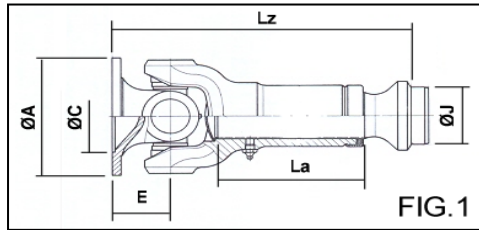

JUNTAS CORREDERAS ELBE

(CON MANGUITO CORREDERO)

REF. Cardyfren	CRUZ		SERIE	FIG.	Lz	La	Ø J	TIPO	Ø A	Nº T	Ø T	Ø C	E	d2	β	PARA TUBO	OBSERV.	EQUIV.	O. REF.
	Ø B	D																	
0110100202	30	83	0110	2	244	100	44,25	DIN	120	8	8	75	46	101,5	18°	50x3	Estria DIN5480 35x2x16		0.110.071
0112100101	35	97	0112	1	306	60	52,25	DIN	120	8	8	75	60	101,5	20°	60x4	Estria DIN5480 42x2x20		0.112.060
0112100103	35	97	0112	1	330	60	52,25	DIN	120	8	8	75	70	101,5	35°	60x4	Estria DIN5480 42x2x20		0.112.065
0112100102	35	97	0112	1	306	60	52,25	DIN	150	8	10	90	60	130	18°	60x4	Estria DIN5480 42x2x20		0.112.061
0112100201	35	97	0112	2	308	120	52,25	DIN	120	8	8	75	60	101,5	20°	60x4	Estria DIN5480 42x2x20		0.112.070
0112100203	35	97	0112	2	325	120	52,25	DIN	120	8	8	75	70	101,5	35°	60x4	Estria DIN5480 42x2x20		0.112.075
0112100202	35	97	0112	2	308	120	52,25	DIN	150	8	10	90	60	130	18°	60x4	Estria DIN5480 42x2x20		0.112.071
0113100101	38	106	0113	1	318	60	62,25	DIN	120	8	10	75	60	101,5	20°	70x4	Estria DIN5480 50x2x24		0.113.060
0113100103	38	106	0113	1	343	60	62,25	DIN	120	8	10	75	72	101,5	35°	70x4	Estria DIN5480 50x2x24		0.113.065
0113100102	38	106	0113	1	318	60	62,25	DIN	150	8	10	90	60	130	18°	70x4	Estria DIN5480 50x2x24		0.113.061
0113100201	38	106	0113	2	320	130	62,25	DIN	120	8	10	75	60	101,5	20°	70x4	Estria DIN5480 50x2x24		0.113.070
0113100203	38	106	0113	2	332	130	62,25	DIN	120	8	10	75	72	101,5	35°	70x4	Estria DIN5480 50x2x24		0.113.075
0113100202	38	106	0113	2	320	130	62,25	DIN	150	8	10	90	60	130	18°	70x4	Estria DIN5480 50x2x24		0.113.071
0148100201	42	117,5	0148	2	328	110	72,25	DIN	150	8	12	90	65	130	20°	80x4	Estria DIN5480 55x2,5x20		0.148.070
0148100203	42	117,5	0148	2	343	110	72,25	DIN	150	8	12	90	80	130	35°	80x4	Estria DIN5480 55x2,5x22		0.148.075
0148100202	42	117,5	0148	2	328	110	72,25	DIN	180	8	12	110	65	155,5	20°	80x4	Estria DIN5480 55x2,5x21		0.148.071