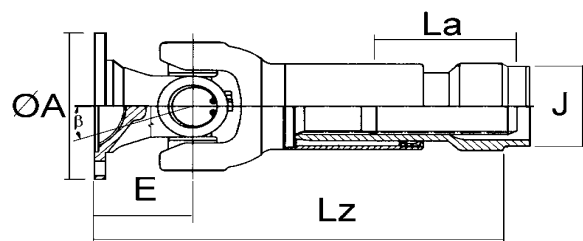

JUNTAS CORREDERAS VARIAS

(CON MANGUITO CORREDERO)

TIPOS DE ACOPLAMIENTO

CHAV. TRANSVERSAL

REF. Cardyfren	CRUZ		SERIE	Lz	La	Ø J	TIPO	Ø A	N° T	Ø T	Ø C	E	d2	β	PARA TUBO	OBSERV.	EQUIV.			
	Ø B	D																		
VWLT 1001	31	88					VW	120	4	10					70x2	VW LT / MB SPRINTER		7 801 20 07 16 000		
0125 1001 01	34	89	0125	345	30	44,4	CHAV.	100	4	11	50	48	80	5,5	52x4	UNIMOG U=5mm		102 125 00193		