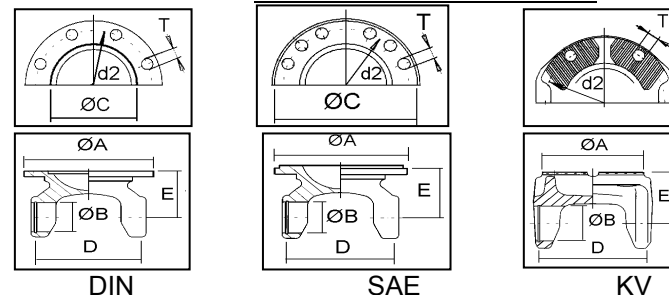

JUNTAS CORREDERAS VARIAS

(CON MANGUITO CORREDERO)

TIPOS DE ACOPLAMIENTO

CHAV. TRANSVERSAL

REF. Cardyfren	CRUZ		SERIE	Lz	La	Ø J	TIPO	Ø A	N° T	Ø T	Ø C	E	d2	β	PARA TUBO	OBSERV.	EQUIV.			
	Ø B	D																		
VWLT 1001	31	88					VW	120	4	10					70x2	VW LT / MB SPRINTER		7 801 20 07 16 000		
0125 1001 01	34	89	0125	345	30	44,4	CHAV.	100	4	11	50	48	80	5,5	52x4	UNIMOG U=5mm		102 125 00193		