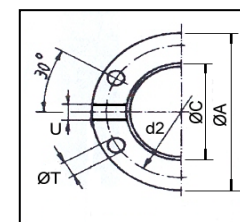

JUNTAS CORREDERAS VARIAS

(CON MANGUITO CORREDERO)

TIPOS DE ACOPLAMIENTO

CHAV. TRANSVERSAL

REF. Cardyfren	CRUZ		SERIE	Lz	La	Ø J	TIPO	Ø A	N° T	Ø T	Ø C	E	d2	β	PARA TUBO	OBSERV.	EQUIV.			
	Ø B	D																		
VWLT 1001	31	88					VW	120	4	10					70x2	VW LT / MB SPRINTER		7 801 20 07 16 000		
0125 1001 01	34	89	0125	345	30	44,4	CHAV.	100	4	11	50	48	80	5,5	52x4	UNIMOG U=5mm		102 125 00193		