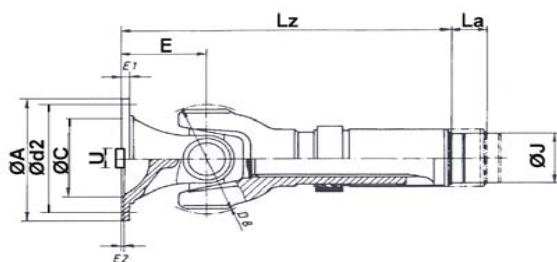

JUNTAS CORREDERAS VARIAS

(CON MANGUITO CORREDERO)

TIPOS DE ACOPLAMIENTO

CHAV. TRANSVERSAL

REF. Cardyfren	CRUZ		SERIE	Lz	La	Ø J	TIPO	Ø A	N° T	Ø T	Ø C	E	d2	β	PARA TUBO	OBSERV.	EQUIV.			
	Ø B	D																		
VWLT 1001	31	88					VW	120	4	10					70x2	VW LT / MB SPRINTER		7 801 20 07 16 000		
0125 1001 01	34	89	0125	345	30	44,4	CHAV.	100	4	11	50	48	80	5,5	52x4	UNIMOG U=5mm		102 125 00193		