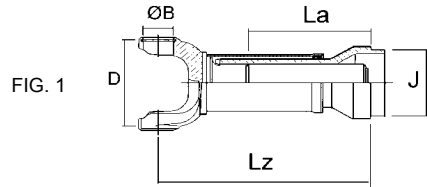

HORQUILLAS CORREDERAS COMPACT

(CON MANGUITO CORREDERO)

REF. Cardyfren	PARA CRUZ		SERIE	FIG.	Lz	La	Ø J	β	PARA TUBO	OBSERVACIONES	EQUIV.	REF. ANTIGUA
	Ø B	D										
6815 7001	27	74,5	6815	1	175	60	59	25°	63,5 x 2,4	Standard / IVECO	2015	
6815 7003	27	74,5	6815	1	205	90	59	26°	63,5 x 2,4	Largo recorrido	2015	
6815 7002	27	74,5	6815	1	245	130	59	25°	63,5 x 2,4	Extra Largo recorrido	2015	
PEP2 7001	27	74,5	PEP2		210	70	61		65 x 2		2015	
6820 7001	30,2	81,8	6820	1	193	70	71,7	25°	76,2 x 2,4	Standard / IVECO	2020	
6820 7002	30,2	81,8	6820	1	223	100	71,7	25°	76,2 x 2,4	Largo recorrido	2020	
6820 7003-WVU	30,2	81,8	6820	1	273		71,7		76,2 x 2,4	Extra Largo recorrido	2020	
6825 7001	34,9	92	6825	1	232	100	84,5	25°	89 x 2,4	Standard / IVECO	2025	
6825 7002	34,9	92	6825	1	281	145	84,5	35°	89 x 2,4	Largo recorrido	2025	
6830 7001	34,9	106,4	6830	1	247	110	84,5	25°	90 x 3	Standard / IVECO	2030	
6830 7002	34,9	106,4	6830	1	298	155	73,3	35°	80 x 3,5	Largo recorrido	2030	
0195 7001	38	110	0195	2	370	110	94,2	35°	98 x 2	L-2000 / MAN / IVECO Estriado Ø 90x2,5 5480	L-2000	G20007001
0195 7004	38	110	0195	2	390	110	94,2	35°	98 x 2	L-2000 MAN / IVECO Para soporte con rodamiento Ø 100 K196010001MA Estriado Ø 90x2,5 5480	L-2000	
0195 7005	38	110	0195	-	301	110	94,2	35°	98 x 2	MAN (MONOTRON) Para soporte con rodamiento Ø 65 MA65 010002 Estriado Ø 52x2,5 5480		
6835 7001	42	119,4	6835	1	275	110	94,5	25°	100 x 3	Standard	2035	
6835 7002	42	119,4	6835	1	364	190	75,4	35°	85 x 5	Largo recorrido	2035	
6840 7001	47,64	135,17	6840	1	250	110	114,5	25°	120 x 3	Standard / IVECO / DAF / MAN	2040	
6840 7004	47,64	135,17	6840	1	250	110	91	25°	100 x 4,5		2040	
6840 7002	47,64	135,17	6840	1	344	180	91	44°	100 x 4,5	Largo recorrido (GWB)	2040	
6840 7003	47,64	135,17	6840	1	344	180	91	44°	100 x 4,5	Largo recorrido	2040	
0490 7001	48	135,4	0490	1	267	110	114,4	25°	120 x 3	Standard / IVECO / DAF / MAN	490	
0706 7001	48	135,4	0706		295	110	114,4		120 x 3	IVECO-RENAULT BUS	706	
6850 7001	49,2	154,9	6850	1	271	110	110,5	25°	120 x 5	Serie en extinción	2050	
6845 7001	52	147,2	6845	1	265	110	112,4	25°	120 x 4	Standard	2045	
6845 7002	52	147,2	6845	1	360	180	100,4	44°	110 x 5	Largo recorrido	2045	
0590 7001	52	147,2	0590	1	267	110	112,4	25°	120 x 4	Standard / IVECO / DAF / MAN	590	
0590 7002	52	147,2	0590	1	360	180	112,4	44°	120 x 4	Largo recorrido	590	
6847 7001	52	147,2	6847	1	265	110	110,4	25°	120 x 5	(Sustituye a 687.50 (2050)).	2047	
6855 7001	57	152	6855	1	287	110	108,4	25°	120 x 6	Standard	2055	
0620 7001	57	152	0620	1	287	110	108,4	25°	120 x 6	Standard / IVECO	620	
0650 7002	57	152	0650	1	400	150	130,4	25°	140 x 5	MAN	650	
6860 7001	59	167,69	6860	1	285	110	118,5	25°	130 x 6	Standard / IVECO	2060	
6865 7001	65	172	6865	1	308	110	130,2	25°	142 x 6	Standard / IVECO	2065	
0700 7001	65	172	0700	1	413	150	130,4	25°	142 x 6	Largo recorrido	2065	