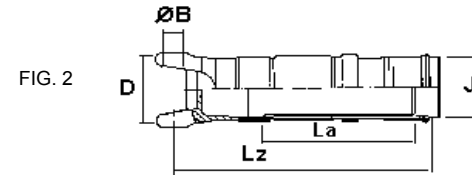

HORQUILLAS CORREDERAS COMPACT

(CON MANGUITO CORREDERO)

REF. Cardyfren	PARA CRUZ		SERIE	FIG.	Lz	La	Ø J	β	PARA TUBO	OBSERVACIONES	EQUIV.	REF. ANTIGUA
	Ø B	D										
6815 7001	27	74,5	6815	1	175	60	59	25°	63,5 x 2,4	Standard / IVECO	2015	
6815 7003	27	74,5	6815	1	205	90	59	26°	63,5 x 2,4	Largo recorrido	2015	
6815 7002	27	74,5	6815	1	245	130	59	25°	63,5 x 2,4	Extra Largo recorrido	2015	
PEP2 7001	27	74,5	PEP2		210	70	61		65 x 2		2015	
6820 7001	30,2	81,8	6820	1	193	70	71,7	25°	76,2 x 2,4	Standard / IVECO	2020	
6820 7002	30,2	81,8	6820	1	223	100	71,7	25°	76,2 x 2,4	Largo recorrido	2020	
6820 7003-WVU	30,2	81,8	6820	1	273		71,7		76,2 x 2,4	Extra Largo recorrido	2020	
6825 7001	34,9	92	6825	1	232	100	84,5	25°	89 x 2,4	Standard / IVECO	2025	
6825 7002	34,9	92	6825	1	281	145	84,5	35°	89 x 2,4	Largo recorrido	2025	
6830 7001	34,9	106,4	6830	1	247	110	84,5	25°	90 x 3	Standard / IVECO	2030	
6830 7002	34,9	106,4	6830	1	298	155	73,3	35°	80 x 3,5	Largo recorrido	2030	
0195 7001	38	110	0195	2	370	110	94,2	35°	98 x 2	L-2000 / MAN / IVECO Estriado Ø 90x2,5 5480	L-2000	G20007001
0195 7004	38	110	0195	2	390	110	94,2	35°	98 x 2	L-2000 MAN / IVECO Para soporte con rodamiento Ø 100 K196010001MA Estriado Ø 90x2,5 5480	L-2000	
0195 7005	38	110	0195	-	301	110	94,2	35°	98 x 2	MAN (MONOTRON) Para soporte con rodamiento Ø 65 MA65 010002 Estriado Ø 52x2,5 5480		
6835 7001	42	119,4	6835	1	275	110	94,5	25°	100 x 3	Standard	2035	
6835 7002	42	119,4	6835	1	364	190	75,4	35°	85 x 5	Largo recorrido	2035	
6840 7001	47,64	135,17	6840	1	250	110	114,5	25°	120 x 3	Standard / IVECO / DAF / MAN	2040	
6840 7004	47,64	135,17	6840	1	250	110	91	25°	100 x 4,5		2040	
6840 7002	47,64	135,17	6840	1	344	180	91	44°	100 x 4,5	Largo recorrido (GWB)	2040	
6840 7003	47,64	135,17	6840	1	344	180	91	44°	100 x 4,5	Largo recorrido	2040	
0490 7001	48	135,4	0490	1	267	110	114,4	25°	120 x 3	Standard / IVECO / DAF / MAN	490	
0706 7001	48	135,4	0706		295	110	114,4		120 x 3	IVECO-RENAULT BUS	706	
6850 7001	49,2	154,9	6850	1	271	110	110,5	25°	120 x 5	Serie en extinción	2050	
6845 7001	52	147,2	6845	1	265	110	112,4	25°	120 x 4	Standard	2045	
6845 7002	52	147,2	6845	1	360	180	100,4	44°	110 x 5	Largo recorrido	2045	
0590 7001	52	147,2	0590	1	267	110	112,4	25°	120 x 4	Standard / IVECO / DAF / MAN	590	
0590 7002	52	147,2	0590	1	360	180	112,4	44°	120 x 4	Largo recorrido	590	
6847 7001	52	147,2	6847	1	265	110	110,4	25°	120 x 5	(Sustituye a 687.50 (2050)).	2047	
6855 7001	57	152	6855	1	287	110	108,4	25°	120 x 6	Standard	2055	
0620 7001	57	152	0620	1	287	110	108,4	25°	120 x 6	Standard / IVECO	620	
0650 7002	57	152	0650	1	400	150	130,4	25°	140 x 5	MAN	650	
6860 7001	59	167,69	6860	1	285	110	118,5	25°	130 x 6	Standard / IVECO	2060	
6865 7001	65	172	6865	1	308	110	130,2	25°	142 x 6	Standard / IVECO	2065	
0700 7001	65	172	0700	1	413	150	130,4	25°	142 x 6	Largo recorrido	2065	