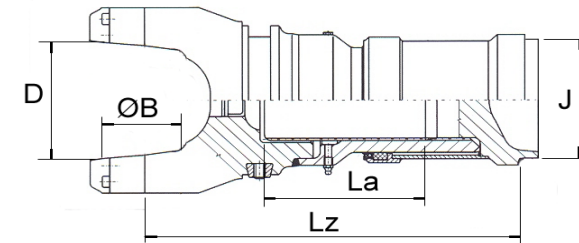

# HORQUILLAS CORREDERAS DIN STANDARD

(CON MANGUITO CORREDERO)

FIG. 1

FIG. 2

FIG. 3

REF. Cardyfren	PARA CRUZ		SERIE	FIG.	Lz	La	Ø J	β	PARA TUBO	OBSERVACIONES	EQUIV.		REF. ANTIGUA
	Ø B	D											
4730 7001	22	58,9	4730	1	158	40	36,3	25°	40 x 2	Standard (Con barron estriado)	473.30		G287001
0030 7001	26	72,1	0030	1	182	50	46,8	30°	50 x 2	Standard		2446-30-01/03	G0307001
0043 7000	30	81,8	0043	1	205	60	54,2	35°	60 x 2,75	Versión corta	287.10	2446-43-62/03	G437001
0043 7001	30	81,8	0043	1	245	110	54,2	35°	60 x 2,75	Standard	287.10	2446-43-60/03	G437002
0053 7000	35	96,8	0053	1	223	50	64,4	35°	70 x 3	Versión corta	287.20	2446-53-62/03	G537001
0053 7001	35	96,8	0053	1	263	110	64,4	35°	70 x 3	Standard	287.20	2446-53-60/03	G537001
0063 7001	42	104,5	0063	1	287	110	73,4	35°	80 x 4	Standard / MAN	587.15	2446-63-62/03	G637001
0057 7001	47	132,2	0057	1	321	110	80,2	35°	90 x 5	En extinción		2446-57-68/03	G577001
0057 7003	47	132,2	0057	1	330	110	94,6	35°	100 x 3	En extinción		2446-57-61/03	G577002
0375 7001	48	116,5	0375	1	312	110	75,4	35°	85 x 5	Standard	587.20		G207001
0375 7002	48	116,5	0375	1	362	180	75,4	35°	85 x 5	Extra-larga	587.20		
0058 7001	48	132,2	0058	1	321	110	94,6	35°	100 x 3	Standard		2446-58-61/03	
0068 7001	52	133	0068	1	320	110	79,3	35°	92 x 6,5	Standard (Original GEWES)	587.30	2446-67-67/03	G687001
5830 7002	52	133	5830	1	328	110	79,3	35°	92 x 6,5	Standar	587.30		
5830 7001	52	133	5830	1	359	180	79,3	35°	92 x 6,5	Extra-larga / MAGIRUS	587.30		
0072 7001	57	144	0072	1	345	110	88,4	33°	100x6/104x8	Standard (Original GEWES)	587.36	2446-72-02/03	G727001
5835 7001	57	144	5835	1	338	110	88,3	33°	100x6/104x8	Standard	587.35		
0073 7001	57	152	0073	1	345	110	98,4	24°	111,5x6,76/110x6	Standard /M.B./MAN/DAF/IVECO	587.42	2446-73-04/03	G737001
0073 7002	57	152	0073	1	395	160	98,4	24°	111,5x6,76/110x6	Largo recorrido (Original GEWES)	587.42	2446-73-03/03	G737002
5842 7001	57	152	5842	1	394	180	98,4	24°	111,5x6,76/110x6	Largo recorrido	587.42		
0680 7001	57	172	0680	1	355	110	130,4	28°	140 x 5	IVECO	680	151 680 11639	
0700 7001	65	172	0700	1	413	150	130,4	28°	140 x 5	Standard /M.B./ IVECO	587.48		G487001
0080 7001	72	185	0080	2	386	110	130	24°	144 x 7	Standard	587.50	2446-80-30/03	
0083 7001	74	217	0083	2	410	110	144,8	20°	162 x 9,85		587.55	2406-83-01/03	
0084 7001	83	231,4	0084	2	417	110	144,8	20°	162 x 9,85		587.60	2406-84-01/03	
0085 7001	83	139	0085	3	427	110	144,8	15°	162 x 9,85			2406-85-01/03	