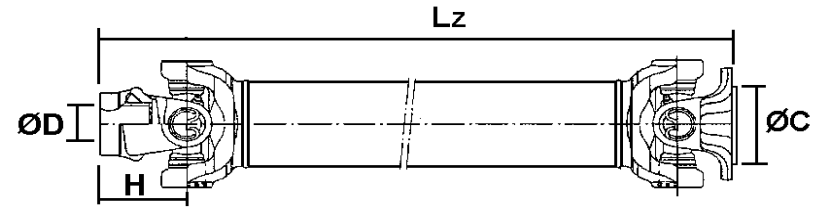

TRANSMISIONES MASSEY FERGUSON

FIG. 3

FIG. 2

REF. Cardyfren	CRUZ		SERIE	FIG.	Lz	Ø C	H	Ø D	Nº Estr.	OBSERVACIONES		
	Ø B	D										
1310 310516 409F	27	81,7	1310	2	408,7	69,9	58,7	25,7	15	MF965 / Transmision de bomba (MFM3522228M95)	KU008640228	
1310 310516 420F	27	81,7	1310	2	420	69,9	59	25,7	15			
1480 390116 205F	34,9	106,3	1480	3	295	95,2						