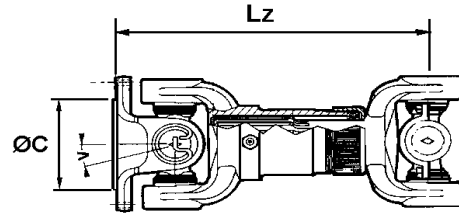

TRANSMISIONES MASSEY FERGUSON

FIG. 3

FIG. 2

REF. Cardyfren	CRUZ		SERIE	FIG.	Lz	Ø C	H	Ø D	Nº Estr.	OBSERVACIONES		
	Ø B	D										
1310 310516 409F	27	81,7	1310	2	408,7	69,9	58,7	25,7	15	MF965 / Transmision de bomba (MFM3522228M95)	KU008640228	
1310 310516 420F	27	81,7	1310	2	420	69,9	59	25,7	15			
1480 390116 205F	34,9	106,3	1480	3	295	95,2						