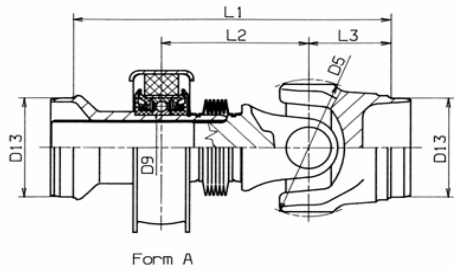

# ARTICULACIONES MONOTRON COMPLETAS

(CON SOPORTE RODAMIENTO)

REF. Cardyfren	CRUZ		SERIE	FIG.	L1	L2	L3	L4	D5	D7	D9	D13	E1	RODAMIENTO SOPORTE	PARA TUBO	OBSERVACIONES	EQUIV.	REF.
	Ø B	D																
6840 81001	47,64	135,1	6840	A	250	87	69,5	220		21-17	75	114,4	85	Ø 75x26	120 x 3		2040	
0490 81001	48	135,4	0490	A	337	156,5	87	230	158	16,5	75	114,4	89	Ø 75x20	120 x 3	MAN (81.39372-6001)	490	
0590 81001	52	147	0590	B	489	237	97	220	172	15	80	112,4	85	Ø 80x22	120 x 4	IVECO	2045	