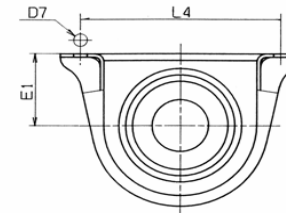

# ARTICULACIONES MONOTRON COMPLETAS

(CON SOPORTE RODAMIENTO)

REF. Cardyfren	CRUZ		SERIE	FIG.	L1	L2	L3	L4	D5	D7	D9	D13	E1	RODAMIENTO SOPORTE	PARA TUBO	OBSERVACIONES	EQUIV.	REF.
	Ø B	D																
6840 81001	47,64	135,1	6840	A	250	87	69,5	220		21-17	75	114,4	85	Ø 75x26	120 x 3		2040	
0490 81001	48	135,4	0490	A	337	156,5	87	230	158	16,5	75	114,4	89	Ø 75x20	120 x 3	MAN (81.39372-6001)	490	
0590 81001	52	147	0590	B	489	237	97	220	172	15	80	112,4	85	Ø 80x22	120 x 4	IVECO	2045	