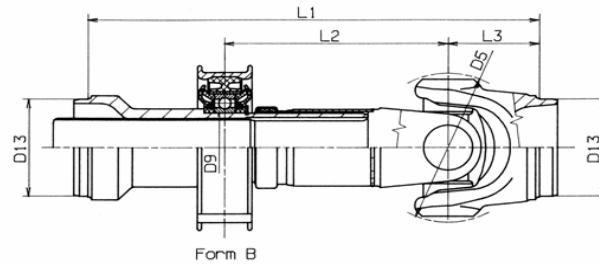

# ARTICULACIONES MONOTRON COMPLETAS

(CON SOPORTE RODAMIENTO)

REF. Cardyfren	CRUZ		SERIE	FIG.	L1	L2	L3	L4	D5	D7	D9	D13	E1	RODAMIENTO SOPORTE	PARA TUBO	OBSERVACIONES	EQUIV.	REF.
	Ø B	D																
6840 81001	47,64	135,1	6840	A	250	87	69,5	220		21-17	75	114,4	85	Ø 75x26	120 x 3		2040	
0490 81001	48	135,4	0490	A	337	156,5	87	230	158	16,5	75	114,4	89	Ø 75x20	120 x 3	MAN (81.39372-6001)	490	
0590 81001	52	147	0590	B	489	237	97	220	172	15	80	112,4	85	Ø 80x22	120 x 4	IVECO	2045	