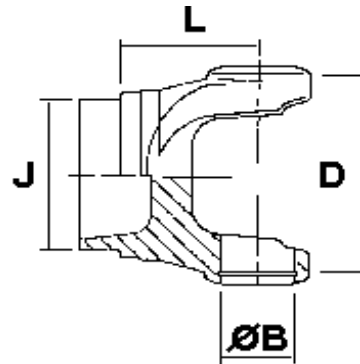

HORQUILLAS FIJAS COMPACT

Fijación cruz

REF. Cardyfren	PARA CRUZ		SERIE	FIG.	L	Ø J	β	PARA TUBO	OBSERVACIONES	EQUIV.		
	Ø B	D										
6815 5002	27	74,5	6815	1	50	59	25°	63,5 x 2,4	Standard / IVECO	2015		
6815 5003	27	74,5	6815	1	50	73,3	25°	76,2 x 1,64	IVECO	2015	2.687.15.44.00.000	
6820 5001	30,2	81,8	6820	1	53	71,7	25°	76,2 x 2,4	IVECO / Standard	2020		
6820 5002	30,2	81,8	6820	1	53	84,2	25°	88,9 x 2,4	IVECO	2020	2.687.20.40.00.040	
6825 5001	34,9	92	6825	1	56	84,5	35°	89 x 2,4	Standard	2025		
6830 5001	34,9	106,4	6830	1	65	84,5	25°	90 x 3	IVECO / Standard	2030	2.687.30.40.00.040	
6830 5002	34,9	106,4	6830	1	69	73,3	35°	80 x 3,5	Gran ángulo	2030		
0195 5001	38	110	0195	1	95	94,2	35°	98 x 2	L-2000 MAN / IVECO	L-2000	208 195 15903	
6835 5001	42	119,4	6835	1	72	94,5	25°	100 x 3	Standard	2035		
6835 5002	42	119,4	6835	1	82	75,4	35°	85 x 5	Gran ángulo	2035	2.687.35.4700010	
6840 5001	47,64	135,1	6840	1	87	114,5	25°	120 x 3	IVECO / DAF / MAN / Standard	2040	2.687.40.4000040	
6840 5002	47,64	135,1	6840	1	100	91,5	44°	100 x 4,5	Gran ángulo	2040	2.687.40.4700000	
6840 5003	47,64	135,1	6840/706	1		79,5	44°	88,9 x 4,75	RENAULT -IVECO IRISBUS	2040		
0490 5001	48	135,4	0490	1	89	114,4	25°	120 x 3	IVECO / DAF / MAN / Standard	2040	208 490 16162	
6850 5001	49,2	154,9	6850	1	90	110,5	25°	120 x 5	Serie en extinción	2050	2.687.50.4000000	
6845 5001	52	147,2	6845	1	95	112,5	25°	120 x 4	Standard / GWB	2045	2.687.45.4000040	
6845 5002	52	147,2	6845	1	108	100,4	45°	110 x 5	GWB	2045	2.687.45.4700000	
0590 5001	52	147,2	0590	1	97	112,4	25°	120 x 4	IVECO / DAF / MAN / Standard	2045	208 590 16149	
6847 5001	52	147,2	6847	1	95	110,4	25°	120 x 5	(Sustituye a 687.50 (2050))	2047		
6855 5001	57	152	6855	1	100	108,4	25°	120 x 6	Standard / GWB	2055	2.687.55.40.00.000	
0620 5001	57	152	0620	1	100	108,4	25°	120 x 6	Standard / KLEIN	2055	208 620 16193	
6860 5001	59	167,7	6860	1	105	118,5	25°	130 x 6	IVECO / Standard	2060	2.687.60.40.00.000	
6865 5001	65	172	6865	1	113	130,2	25°	142 x 6	IVECO / GWB	2065	2.687.65.40.00000	
0700 5001	65	172	0700	1	115	130,4	25°	140 x 5	Standard / KLEIN	2065	208 700 01521	