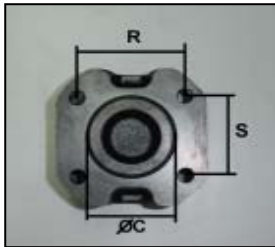

CARDAN FORKLIFT (CARRETILLA ELEVADORA)

REF. Cardyfren	SERIE	PARA CRUZ		Lz		R	S	Ø C	OBSERVACIONES
		Ø D	B						
FL 650303 72	FL	22	36,06 / 39	72		57,05	37,8	44,9	YALE (2.5 T)