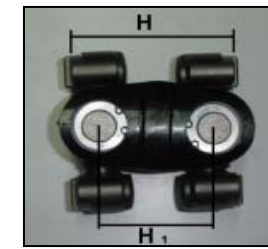

CARDAN FORKLIFT (CARRETILLA ELEVADORA)

REF. Cardyfren	SERIE	PARA CRUZ MIXTA CLIP EXT.				H	H1			OBSERVACIONES
		H	L	Ø D	B					
FL 695F5F 98	FL	36,7	87,37	28,5	79,4 / 82,4	98	68			TOYOTA (2.5 T) 5F (Cruz mixta dado con clip interior)
FL 694C4C 98	FL	42,9	80,7	34,9	104,2	98	68			MITSUBISHI S4S (Cruz mixta dado con clip exterior)