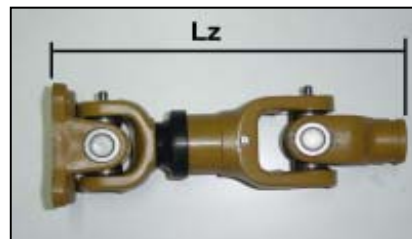

REF. Cardyfren	SERIE	PARA CRUZ		Lz	N	Ø G	R	S	OBSERVACIONES
		Ø D	B						
FL 670113 200	FL	22	36,06 / 39	215	13	22,4	56,5	56,5	mitsubishi S4S