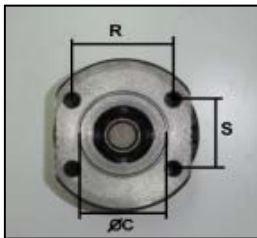

REF. Cardyfren	SERIE	PARA CRUZ		Lz		R	S	Ø C	OBSERVACIONES
		Ø D	B						
FL 650404 81	FL	22	36,06 / 39	81		57,05	45,9	44,9	YALE (4 T)