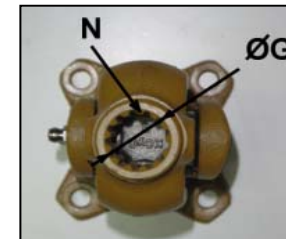

REF. Cardyfren	SERIE	PARA CRUZ		Lz	N	Ø G	R	S	OBSERVACIONES
		Ø D	B						
FL 670113 200	FL	22	36,06 / 39	215	13	22,4	56,5	56,5	mitsubishi S4S