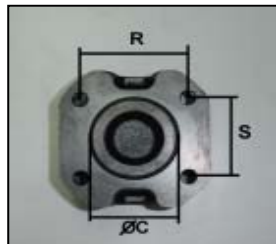

REF. Cardyfren	SERIE	PARA CRUZ		Lz	N	Ø G	R	S	Ø C	OBSERVACIONES
		Ø D	B							
FL390711200	FL	22	36,06 / 39	200	11	18,9	81,8	37,9	44,8	HYSTER G11T