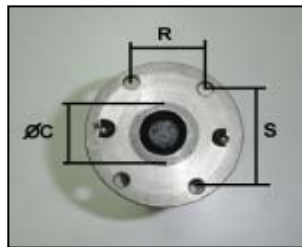

# CARDAN FORKLIFT (CARRETILLA ELEVADORA)

REF. Cardyfren	SERIE	PARA CRUZ		Lz	N	Ø G	R	S	OBSERVACIONES
		Ø D	B						
FL 390113 290	FL	22	36,06 / 39	290	13	22,4	56,5	56,5	MITSUBISHI (4T) S6E

REF. Cardyfren	SERIE	PARA CRUZ		Lz	R	S	Ø C	OBSERVACIONES
		Ø D	B					
FL 130202 185	FL	22	36,06 / 39	185	40	57	33,9	TOYOYA (3.5T) 6F

REF. Cardyfren	SERIE	PARA CRUZ		Lz	R	S	Ø C	OBSERVACIONES
		Ø D	B					
FL 260202 360	FL	22	36,06 / 39	360	40	57	33,9	TOYOYA 7F