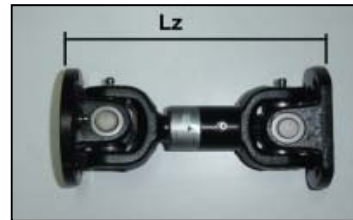

CARDAN FORKLIFT (CARRETILLA ELEVADORA)

REF. Cardyfren	SERIE	PARA CRUZ		Lz			R	S	Ø C	OBSERVACIONES
		Ø D	B							
FL 130205 170	FL	22	36,06 / 39	170			40	57	33,9	TOYOTA (3.5T) 5F