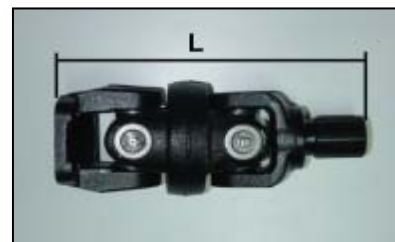

REF. Cardyfren	SERIE	PARA CRUZ		Lz	N	Ø G	R	S	Ø C	OBSERVACIONES
		Ø D	B							
FL 680618 200	FL	25	40 / 44	200	18	29,7	35	60	42	KOMATSU (4T)