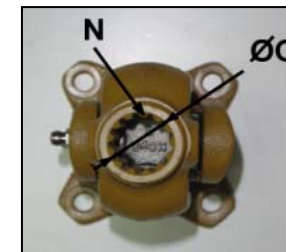

# CARDAN FORKLIFT (CARRETILLA ELEVADORA)

REF. Cardyfren	SERIE	PARA CRUZ		Lz	N	Ø G	R	S	OBSERVACIONES
		Ø D	B						
FL 660110 155	FL	22	36,06 / 39	155	10	17,09	56,5	56,5	mitsubishi (3.5T) G10T
FL 550113 155	FL	22	36,06/ 39	155	13	22,4	56,5	56.5	mitsubishi (3.5T) G13T
FL 550113 165	FL	22	36,06/ 39	165	13	22,4	56,5	56.5	mitsubishi (2.5T) G13T

REF. Cardyfren	SERIE	PARA CRUZ		Lz	N	Ø G	R	S	OBSERVACIONES
		Ø D	B						
FL 670113 200	FL	22	36,06 / 39	215	13	22,4	56,5	56,5	mitsubishi S4S

REF. Cardyfren	SERIE	PARA CRUZ		Lz	N	Ø G	R	S	OBSERVACIONES
		Ø D	B						
FL 670113 215-0	FL	23	36,06 / 40	215	13	22,4	56,5	56,5	mitsubishi S4S (Horquilla con tornillo de apriete)

# CARDAN FORKLIFT (CARRETILLA ELEVADORA)

REF. Cardyfren	SERIE	PARA CRUZ		Lz			R	S	Ø C	OBSERVACIONES
		Ø D	B							
FL 130205 170	FL	22	36,06 / 39	170			40	57	33,9	TOYOTA (3.5T) 5F

REF. Cardyfren	SERIE	PARA CRUZ		Lz	N	Ø G	R	S		OBSERVACIONES
		Ø D	B							
FL 390113 205	FL	22	36,06 / 39	205	13	22,4	56,5	56,5		MITSUBISHI (4T) S6E