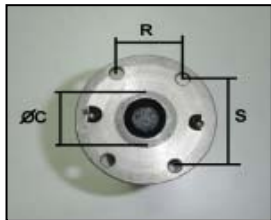

CARDAN FORKLIFT (CARRETILLA ELEVADORA)

REF. Cardyfren	SERIE	PARA CRUZ		Lz			R	S	Ø C	OBSERVACIONES
		Ø D	B							
FL 130205 170	FL	22	36,06 / 39	170			40	57	33,9	TOYOTA (3.5T) 5F