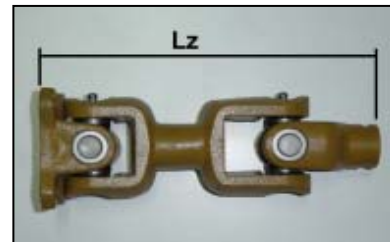

# CARDAN FORKLIFT (CARRETILLA ELEVADORA)

REF. Cardyfren	SERIE	PARA CRUZ		Lz	N	Ø G	R	S	OBSERVACIONES
		Ø D	B						
FL 660110 155	FL	22	36,06 / 39	155	10	17,09	56,5	56,5	mitsubishi (3.5T) G10T
FL 550113 155	FL	22	36,06/ 39	155	13	22,4	56,5	56.5	mitsubishi (3.5T) G13T
FL 550113 165	FL	22	36,06/ 39	165	13	22,4	56,5	56.5	mitsubishi (2.5T) G13T

REF. Cardyfren	SERIE	PARA CRUZ		Lz	N	Ø G	R	S	OBSERVACIONES
		Ø D	B						
FL 670113 200	FL	22	36,06 / 39	215	13	22,4	56,5	56,5	mitsubishi S4S

REF. Cardyfren	SERIE	PARA CRUZ		Lz	N	Ø G	R	S	OBSERVACIONES
		Ø D	B						
FL 670113 215-0	FL	23	36,06 / 40	215	13	22,4	56,5	56,5	mitsubishi S4S (Horquilla con tornillo de apriete)

# CARDAN FORKLIFT (CARRETILLA ELEVADORA)

REF. Cardyfren	SERIE	PARA CRUZ		Lz			R	S	Ø C	OBSERVACIONES
		Ø D	B							
FL 130205 170	FL	22	36,06 / 39	170			40	57	33,9	TOYOTA (3.5T) 5F

REF. Cardyfren	SERIE	PARA CRUZ		Lz	N	Ø G	R	S		OBSERVACIONES
		Ø D	B							
FL 390113 205	FL	22	36,06 / 39	205	13	22,4	56,5	56,5		MITSUBISHI (4T) S6E