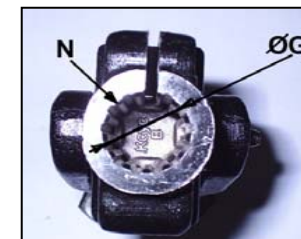

REF. Cardyfren	SERIE	PARA CRUZ		Lz	N	Ø G	R	S	OBSERVACIONES
		Ø D	B						
FL 670113 215-0	FL	23	36,06 / 40	215	13	22,4	56,5	56,5	mitsubishi S4S (Horquilla con tornillo de apriete)