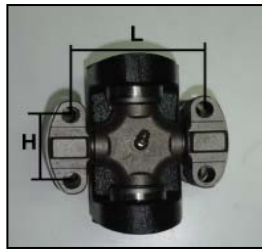

CARDAN FORKLIFT (CARRETILLA ELEVADORA)

REF. Cardyfren	SERIE	PARA CRUZ MIXTA CLIP EXT.				H	H1			OBSERVACIONES
		H	L	Ø D	B					
FL 695F5F 98	FL	36,7	87,37	28,5	79,4 / 82,4	98	68			TOYOTA (2.5 T) 5F (Cruz mixta dado con clip interior)
FL 694C4C 98	FL	42,9	80,7	34,9	104,2	98	68			MITSUBISHI S4S (Cruz mixta dado con clip exterior)