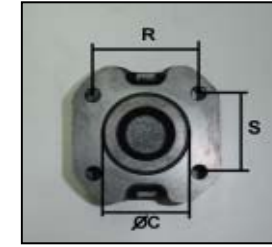

CARDAN FORKLIFT (CARRETILLA ELEVADORA)

REF. Cardyfren	SERIE	PARA CRUZ		Lz		R	S	Ø C	OBSERVACIONES
		Ø D	B						
FL 650303 72	FL	22	36,06 / 39	72		57,05	37,8	44,9	YALE (2.5 T)