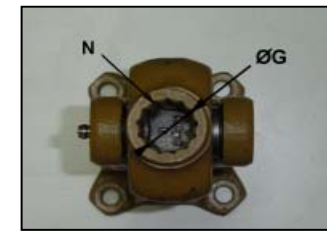

# CARDAN FORKLIFT (CARRETILLA ELEVADORA)

REF. Cardyfren	SERIE	PARA CRUZ		Lz	N	Ø G	R	S	OBSERVACIONES
		Ø D	B						
FL 390113 290	FL	22	36,06 / 39	290	13	22,4	56,5	56,5	MITSUBISHI (4T) S6E

REF. Cardyfren	SERIE	PARA CRUZ		Lz	R	S	Ø C	OBSERVACIONES
		Ø D	B					
FL 130202 185	FL	22	36,06 / 39	185	40	57	33,9	TOYOYA (3.5T) 6F

REF. Cardyfren	SERIE	PARA CRUZ		Lz	R	S	Ø C	OBSERVACIONES
		Ø D	B					
FL 260202 360	FL	22	36,06 / 39	360	40	57	33,9	TOYOYA 7F