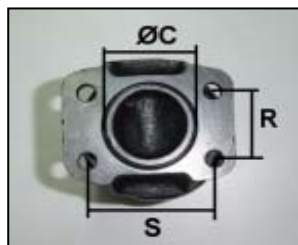

REF. Cardyfren	SERIE	PARA CRUZ		Lz	N	Ø G	R	S	Ø C	OBSERVACIONES
		Ø D	B							
FL 680618 200	FL	25	40 / 44	200	18	29,7	35	60	42	KOMATSU (4T)