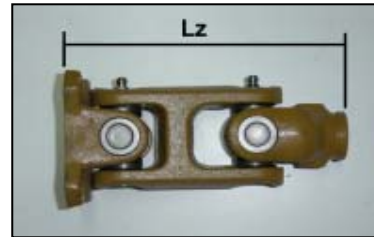

CARDAN FORKLIFT (CARRETILLA ELEVADORA)

REF. Cardyfren	SERIE	PARA CRUZ		Lz	N	Ø G	R	S	OBSERVACIONES
		Ø D	B						
FL 660110 155	FL	22	36,06 / 39	155	10	17,09	56,5	56,5	mitsubishi (3.5T) G10T
FL 550113 155	FL	22	36,06/ 39	155	13	22,4	56,5	56.5	mitsubishi (3.5T) G13T
FL 550113 165	FL	22	36,06/ 39	165	13	22,4	56,5	56.5	mitsubishi (2.5T) G13T