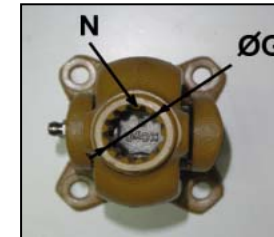

CARDAN FORKLIFT (CARRETILLA ELEVADORA)

REF. Cardyfren	SERIE	PARA CRUZ		Lz	N	Ø G	R	S	OBSERVACIONES
		Ø D	B						
FL 660110 155	FL	22	36,06 / 39	155	10	17,09	56,5	56,5	mitsubishi (3.5T) G10T
FL 550113 155	FL	22	36,06/ 39	155	13	22,4	56,5	56.5	mitsubishi (3.5T) G13T
FL 550113 165	FL	22	36,06/ 39	165	13	22,4	56,5	56.5	mitsubishi (2.5T) G13T