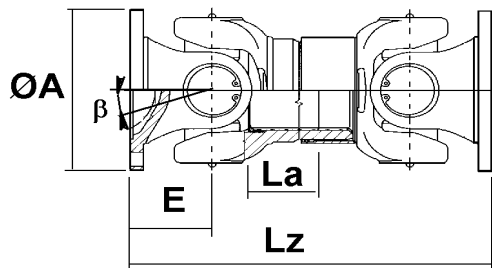

CARDANES EXTRA-CORTOS VOLVO

FIG. 1

TIPOS DE ACOPLAMIENTO

REF. Cardyfren	CRUZ		SERIE	FIG.	Lz min.	La	TIPO	Ø A	N°T	Ø T	Ø C	E	d2	β	OBSERV.		
	Ø B	D															
V400 130201 415	50	152,6	NK400	1	415		SAE	203	12	11	196,8	76	184,1	22°	Reforzado		
							SAE	174	8	11	168,6	76	155,5	22°	Gran angulo		
V500 130202 426	57	152,5	NK500	1	426		SAE	203	12	9,6	196,8	76,2	184	17°		20817821	