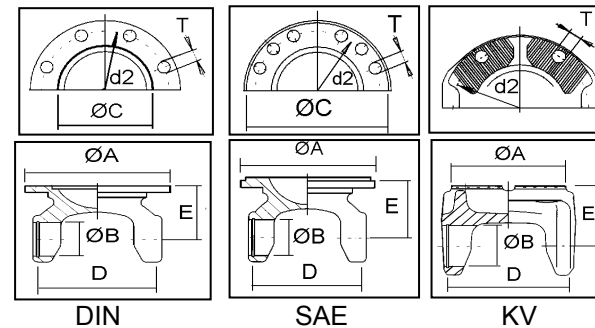

CARDANES EXTRA-CORTOS VOLVO

FIG. 1

TIPOS DE ACOPLAMIENTO

REF. Cardyfren	CRUZ		SERIE	FIG.	Lz min.	La	TIPO	Ø A	N°T	Ø T	Ø C	E	d2	β	OBSERV.		
	Ø B	D															
V400 130201 415	50	152,6	NK400	1	415		SAE	203	12	11	196,8	76	184,1	22°	Reforzado		
							SAE	174	8	11	168,6	76	155,5	22°	Gran angulo		
V500 130202 426	57	152,5	NK500	1	426		SAE	203	12	9,6	196,8	76,2	184	17°		20817821	