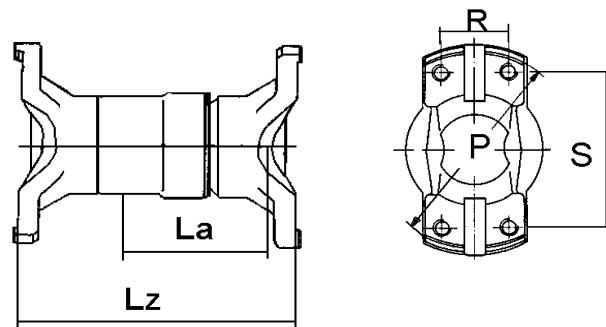

CUERPOS CARDAN TIPO MECHANICS

REF. Cardyfren	PARA CRUZ			SERIE	Lz	La		OBSERV.		
	Ø P	R	S							
005C 1500 192	114	41,8	87,9	5C	192	70			68800470302000192	
005C 1500 201	115	42,8	88,9	5C	201	75			68800570302000201	
005C 1500 220	115	42,8	88,9	5C	220	95			68800570302000220	
005C 1500 235	115	42,8	88,9	5C	235	110			68800570302000235	
005C 1500 150	140,4	42,9	114,3	6C	150	20			6880067030150	
006C 1500 190	140,4	42,9	114,3	6C	190	65			68800670302000190	
006C 1500 202	140,4	42,9	114,3	6C	202	70			68800670302000202	
006C 1500 210	140,4	42,9	114,3	6C	210	78			6880067030210	
006C 1500 260	140,4	42,9	114,3	6C	260	110			68800670302000260	
006C 1500 265	140,4	42,9	114,3	6C	265	110			68800670302000265	
007C 1500 158	148,4	49,2	117,6	7C	158	25			68800770302000158	
007C 1500 178	148,4	49,2	117,6	7C	178	45			6880077030178	
007C 1500 210	148,4	49,2	117,6	7C	210	80		MAN	68800770302000210	
007C 1500 257	148,4	49,2	117,6	7C	257	110			68800770302000257	
007C 1500 306	148,4	49,2	117,6	7C	306	110			78800770302000306	
008C 1500 232	206,3	49,2	174,6	8C	232	60			68800870302000232	
008C 1500 262	206,3	49,2	174,6	8C	262	65		VOLVO	68800870302000262	
008C 1500 297	206,3	49,2	174,6	8C	297	65			68800870302000297	
008C 1500 352	206,3	49,2	174,6	8C	352	110			6880087030352	
085C 1500 210	165	71,4	123,8	8,5C	210	70			68808570302000210	
085C 1500 238	165	71,4	123,8	8,5C	238	90		VOLVO	68808570302000238	
085C 1500 240	165	71,4	123,8	8,5C	240	65			6880857030240	
009C 1500 245	209,5	71,4	168,3	9C	245	50			68800970302000245	
009C 1500 289	209,5	71,4	168,3	9C	289	95			68800970302000289	