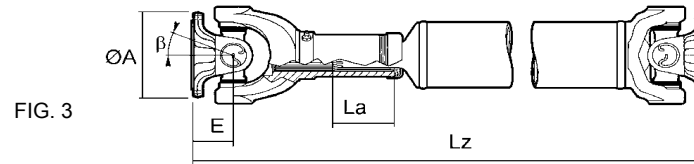

LAND ROVER

REF. Cardyfren	FIG	ARTICULO	Lz	TUBO Ø EXT.	OBSERVACIONES	
1310 260101 0600	3	TRANSMISION DISCOVERY	600	50,8	TRANSFER -EJE DELANTERO	917185-0326
1300 260101 0660	3	TRANSMISION DEFENDER - RANGE ROVER	660	50,8		

1310 260101 0529	3	TRANSMISION L.R. 88 (553.001)	529	50,8		917185-255,0
1310 260101 0574	3	TRANSMISION L.R. 88 Y 109 (553.000)	574	50,8	DELANTERA	917185-300,0
1310 260101 0960	3	TRANSMISION L.R. 109 (553.002)	960	50,8	TRASERA	917185-686,0