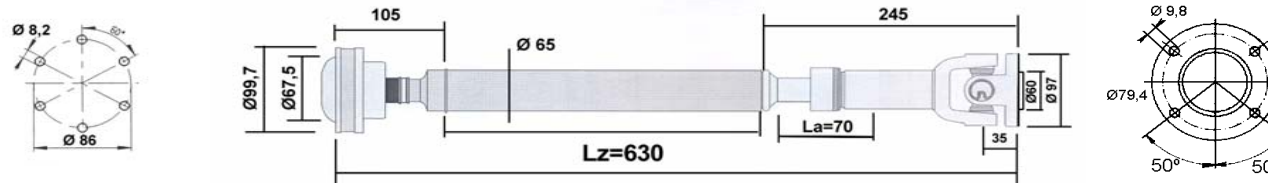

REF. Cardyfren	FIG	ARTICULO	L	TUBO Ø EXT.	OBSERVACIONES	SERIE
2015 87CV0101 630		L.R. ANIBAL / IVECO MASSIF	630	65	Transmisión delantera PS.10	2015