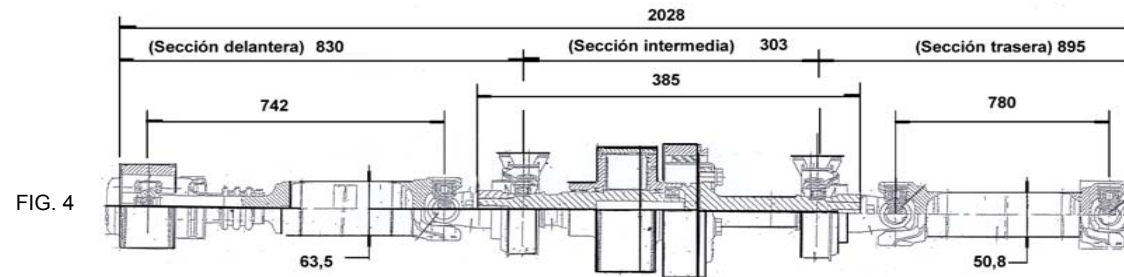

LAND ROVER

REF. Cardyfren	FIG	ARTICULO	Lz	TUBO Ø EXT.	OBSERVACIONES	
1310 260101 0600	3	TRANSMISION DISCOVERY	600	50,8	TRANSFER -EJE DELANTERO	917185-0326
1300 260101 0660	3	TRANSMISION DEFENDER - RANGE ROVER	660	50,8		

1310 260101 0529	3	TRANSMISION L.R. 88 (553.001)	529	50,8		917185-255,0
1310 260101 0574	3	TRANSMISION L.R. 88 Y 109 (553.000)	574	50,8	DELANTERA	917185-300,0
1310 260101 0960	3	TRANSMISION L.R. 109 (553.002)	960	50,8	TRASERA	917185-686,0

REF. Cardyfren	FIG	ARTICULO	L	TUBO Ø EXT.	OBSERVACIONES	
14FCVT01	4	TRANSMISION FREELANDER	830	63,5	Sección delantera (Incluye End Yoke)	
R/V/C1	4	TRANSMISION FREELANDER	303		Secc. intermedia (Incluye rodamientos)	
TVB000190	4	TRANSMISION FREELANDER	895	50,8	Sección trasera (Incluye End Yoke)	
14SFT14/0001	4	TRANSMISION FREELANDER	2028		Cardan completo	

REF. Cardyfren	FIG	ARTICULO	L	TUBO Ø EXT.	OBSERVACIONES	SERIE
2015 87CV0101 630		L.R. ANIBAL / IVECO MASSIF	630	65	Transmisión delantera PS.10	2015